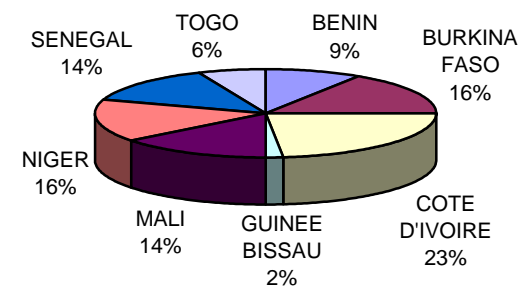

Population par Etat membre de l'UEMOA (en millions d'habitants)

Pays/Union	Années								
	1997	1998	1999	2000	2001	2002	2003	2004	2005
BENIN	5.8	6	6.2	6.4	6.6	6.8	7	7.2	7.4
BURKINA FASO	10.6	10.8	11.1	11.3	11.6	11.9	12.2	12.5	12.8
COTE D'IVOIRE	14.5	14.9	15.4	15.9	16.5	17	17.6	18.2	18.8
GUINEE BISSAU	1.1	1.1	1.1	1.2	1.2	1.2	1.2	1.3	1.3
MALI	9.4	9.8	9.9	10.2	10.5	10.8	11.1	11.4	11.7
NIGER	9.6	9.8	10.2	10.4	11.1	11.5	11.8	12.2	12.6
SENEGAL	8.8	9	9.3	9.5	9.8	10.1	10.3	10.6	10.9
TOGO	4.3	4.4	4.6	4.6	4.7	4.9	5	5.1	5.2
UEMOA	64	65.9	67.8	69.6	72	74.1	76.2	78.4	80.6

Population des Etats membres de l'UEMOA en 2005

Superficie (1000 km²)

Pays/Union	Superficie
Bénin	115.7
Burkina Faso	274.1
Cote d'ivoire	322.5
Guinée Bissau	36.1
Mali	1241
Niger	1267
Sénégal	197.2
Togo	56.8
UEMOA	3510